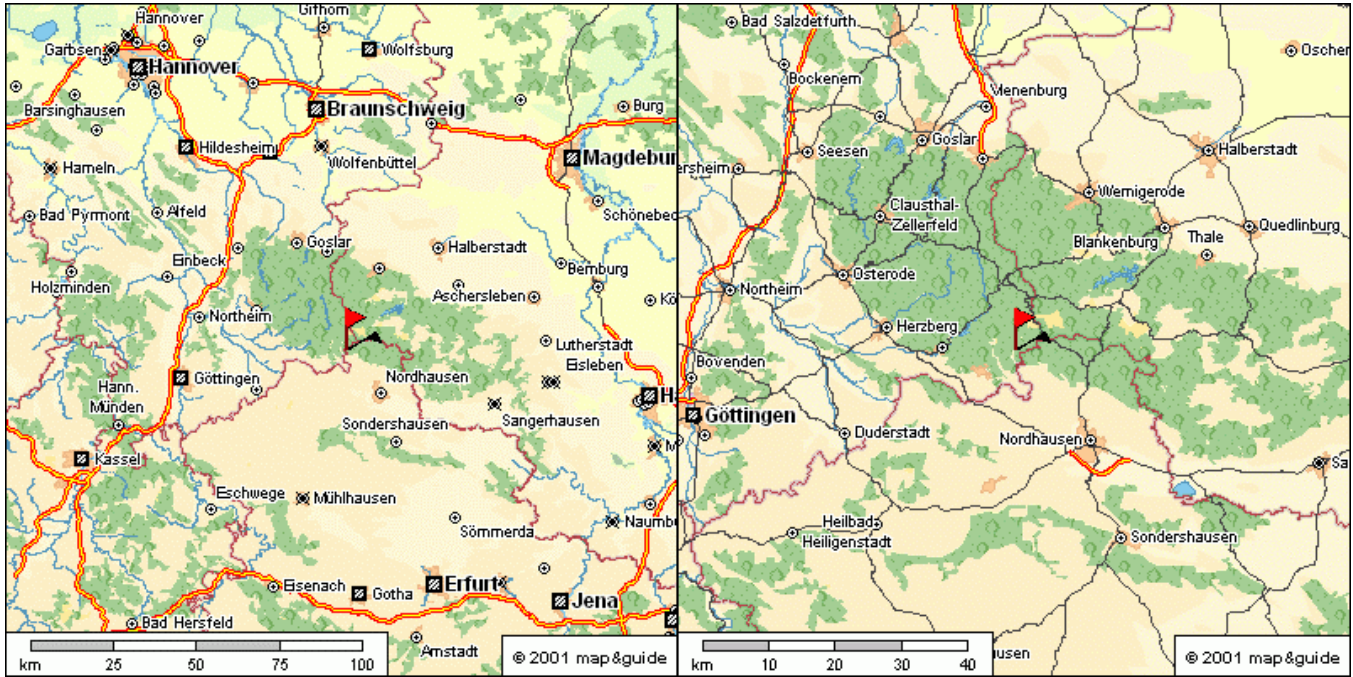

Ferienhaus Lehmann, Am Wolfsbach 4, in Zorge

Von Hohegeiß: ca. 200m vom Ortseingang die erste Seitenstraße, an der Bushaltestelle, rechts hinein, vorletztes Haus. Herzlich Willkommen!

Von Walkenried & Ellrich oder Wieda: durch den ganzen Ort immer Richtung Hohegeiß. Die letzte Seitenstraße an der Bushaltestelle links hinein, vorletztes Haus. Herzlich Willkommen!