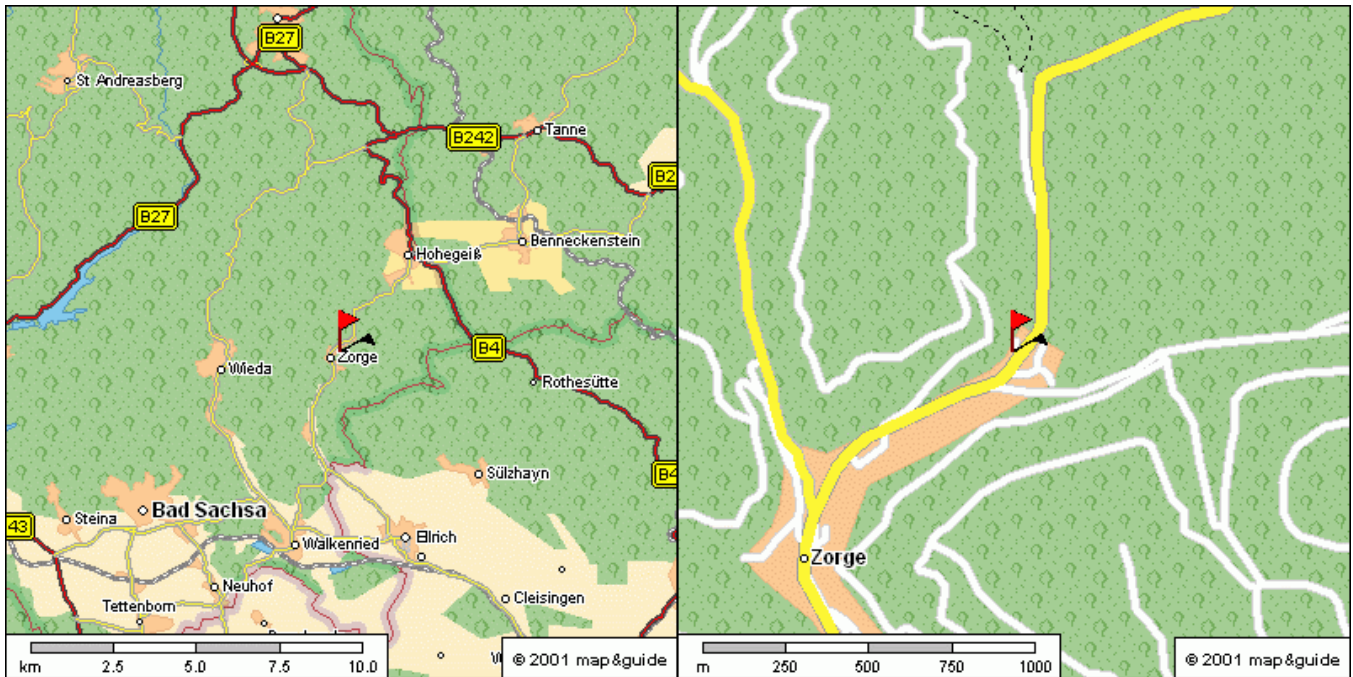

Ferienhaus Lehmann, Am Wolfsbach 4, in Zorge

Von Hohegeiß: ca. 200m vom Ortseingang die erste Seitenstraße, an der Bushaltestelle, rechts hinein, vorletztes Haus. Herzlich Willkommen!

Von Walkenried & Ellrich oder Wieda: durch den ganzen Ort immer Richtung Hohegeiß. Die letzte Seitenstraße an der Bushaltestelle links hinein, vorletztes Haus. Herzlich Willkommen!